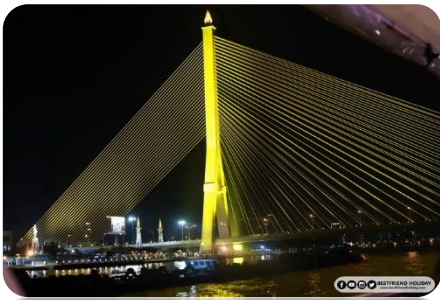

โปรแกรมล่องเรือทานอาหาร

Chao Phraya Cruise (DINNER)

ล่องเรือเจ้าพระยา Chao Phraya Cruise (DINNER) เริ่มต้น 970 บาท (ล่องทุกวัน) ล่องเรือแม่น้ำเจ้าพระยาชมทัศนียภาพสองฝั่งแม่น้ำเจ้าพระยา อาทิ พระบรมมหาราชวัง, สะพานพระราม 8, วัดกัลยาณมิตร, วัดอรุณราชวราราม, เอเชียทีค , ไอคอนสยาม , แสงสีสวยงามของโรงแรมริมฝั่งเจ้าพระยา ฯลฯ เพลิดเพลินกับการแสดงพื้นเมืองแต่ละภูมิภาค พร้อมบุฟเฟ่ต์อาหารไทย-นานาชาติ อาหารทะเล (แซลมอน , กุ้งแม่น้ำ, หอยแมลงภู่นิวซีแลนด์)

จองผู้ใหญ่ 4 ท่าน ฟรี เบียร์ 1 เหยือก หรือจอง ผู้ใหญ่ 6 ท่านรับไวน์แดงฟรี 1 ขวด

รายละเอียดโปรแกรมทัวร์

(ทำเรือ เอเชียทีค)

17.30-18.50 น.

ลงทะเบียน ณ ท่าเรือเอเชียทีค เคาน์เตอร์เรือเจ้าพระยา ครูซ

19.15 น.

เชิญท่านลงเรือจากท่าเรือเอเชียทีค

เรือพร้อมออกเดินทางพาทุกท่านอิมมอร์รอยกับอาหารแบบบุฟเฟ่ต์นานาชาติ คลอด้วยเสียงเพลงอันไพเราะและการแสดงโชว์ระหว่างรับประทานอาหาร เส้นทางล่องเรือผ่านสถานที่สำคัญที่น่าสนใจ ดังนี้ พระปรางค์วัดอรุณฯ พระบรมมหาราชวัง วัดพระแก้ว สะพานพระรามแปด ฯลฯ

21.15 น.

เข้าเทียบ ท่าเรือเอเชียทีค เดอะริเวอร์ฟรอนท์

โดยสวัสดิภาพ... พร้อมความประทับใจ