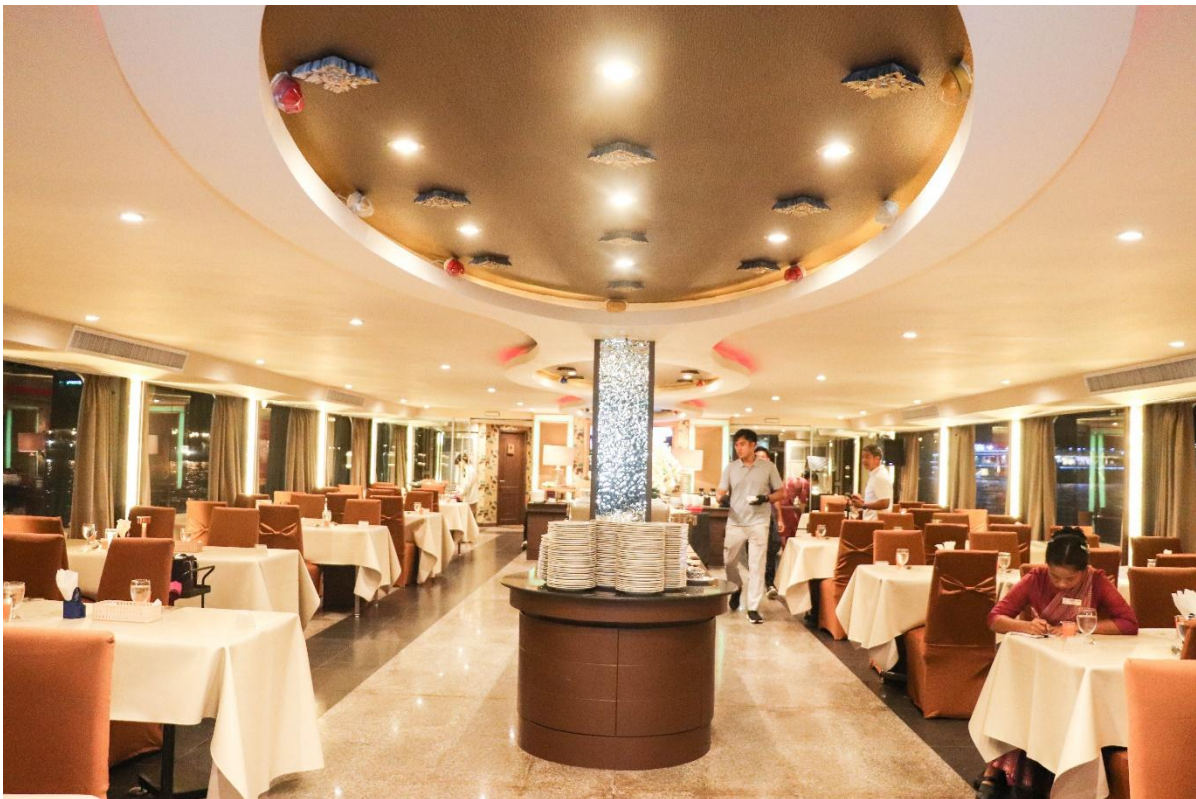

Ingredients : Lettuce , Cucumber , Onion , Tomato , Corn , Bologna , Chicken Sausage and Croutons

ตัวอย่างอาหาร

เรือ

หัวเรือ

ชั้น 2 Open air

ชั้น 1 ห้องแอร์

อัตราค่าบริการ

เรือ Chao Phraya Cruise