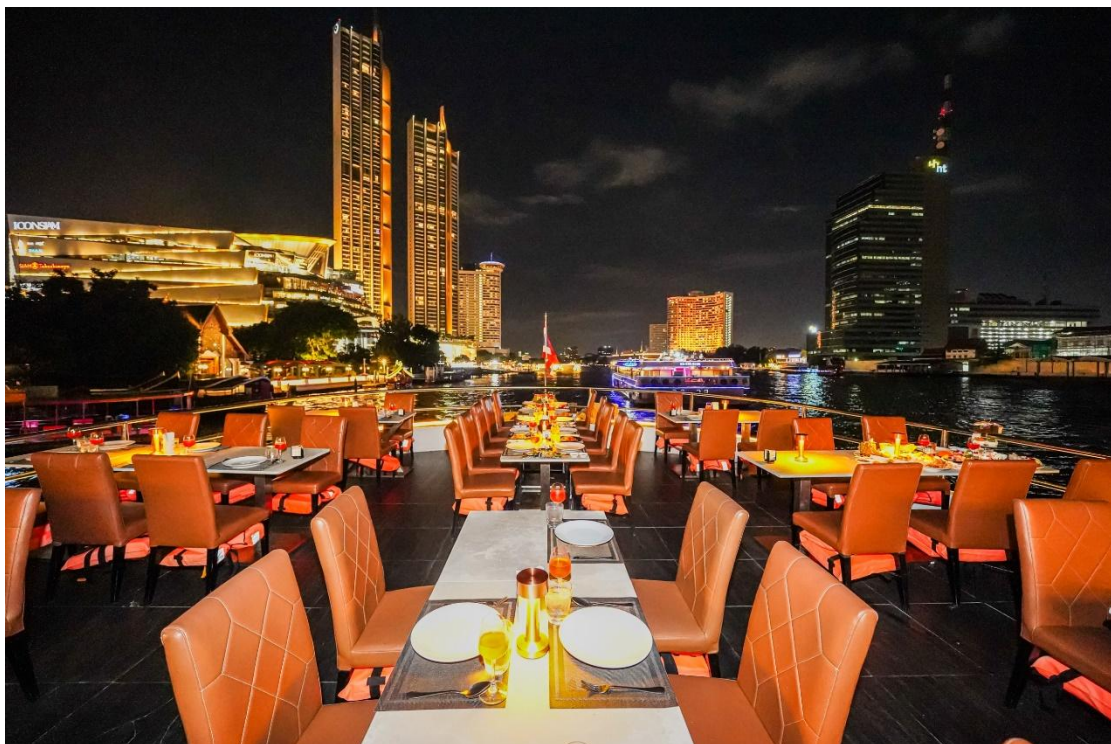

ชั้น 2 หัวเรือ Open Air