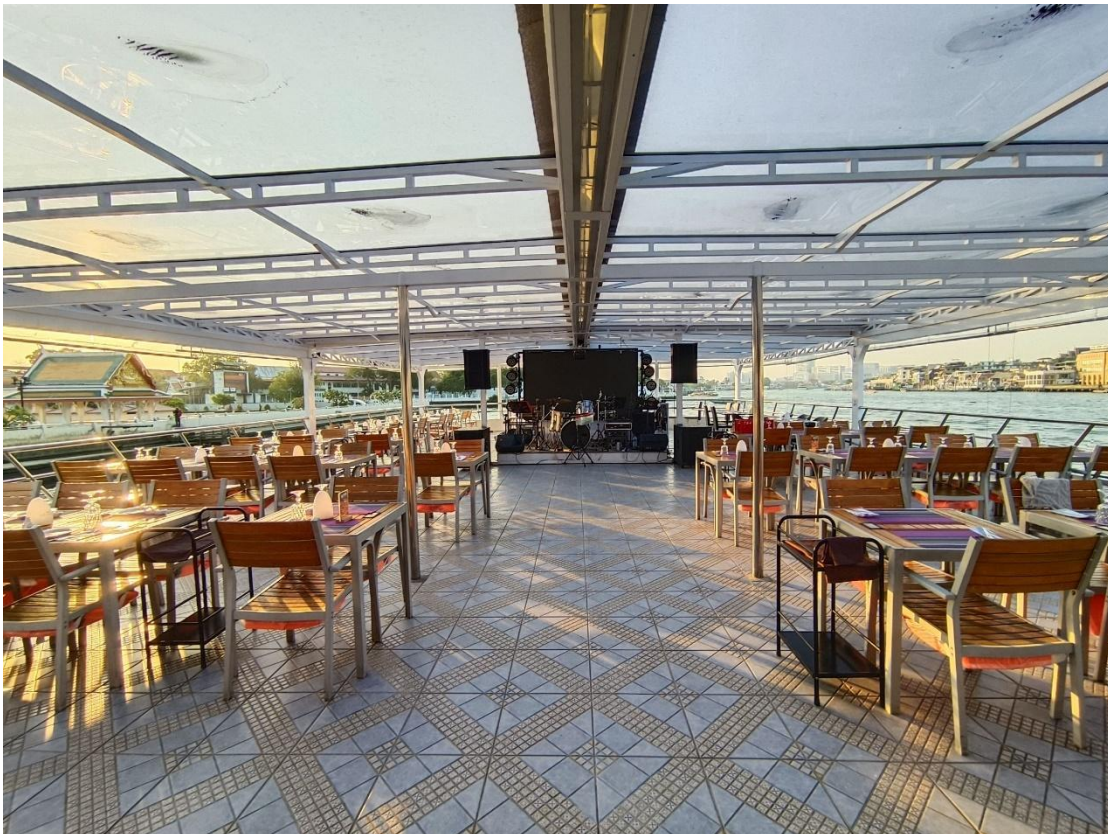

### SPECIAL DISH อาหารรายการพิเศษ

- ขนมจีนน้ำยาปลาแซลมอน (เฉพาะ ศ.-จ.) (RICE NOODLE WITH SALMON CURRY) (ON FRI - SUN ONLY)

ตัวอย่างอาหาร

ภาพเรือ

ชั้น 2 ดาดฟ้า (นอกหลังคา)

ชั้น 2 คาดฟ้า(ในหลังคา)

ชั้น 1 ห้องแอร์