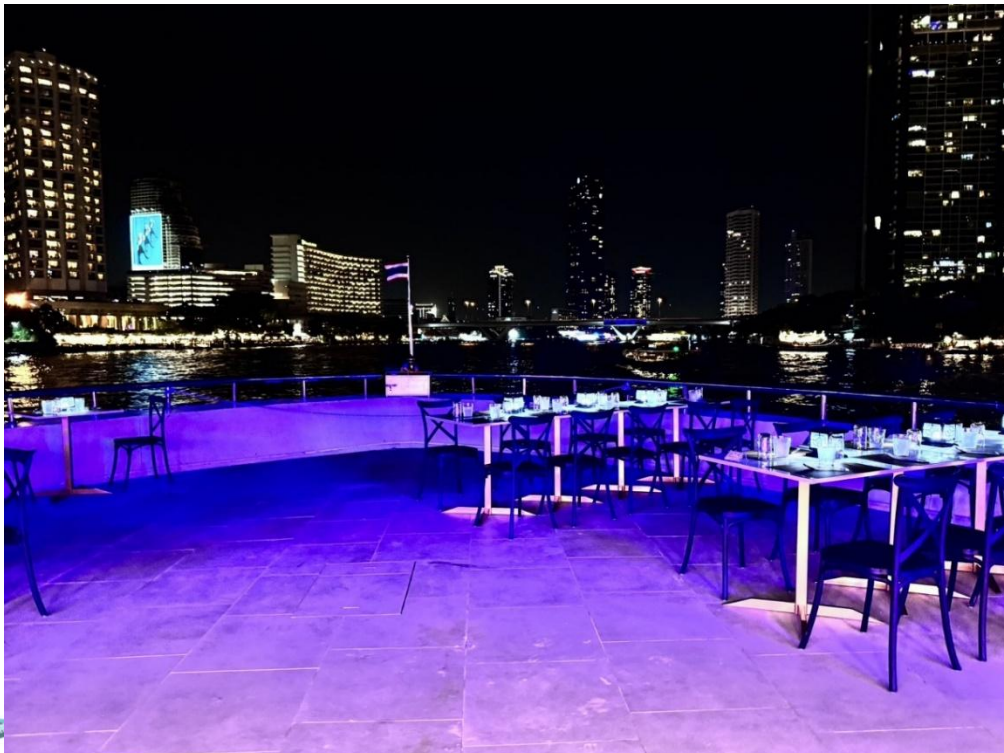

22.15 น.

เข้าเทียบท่าเรือโดยสวัสดิภาพ... พร้อมความประทับใจ

ตัวอย่างอาหาร

ภาพ

เรือ

ชั้น 3 ดาดฟ้า

ชั้น 2 หัวเรือ

ชั้น 2 ห้องแอร์